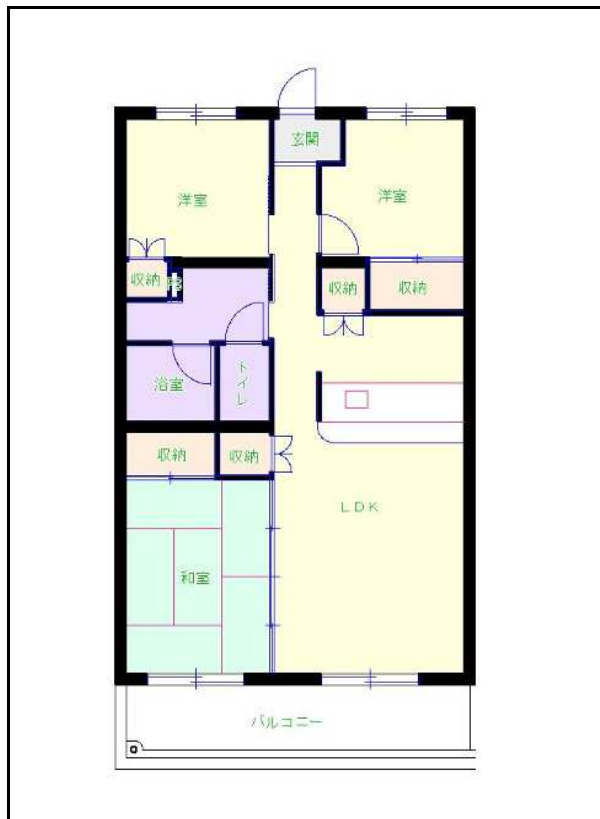

筑後地区

団地名 城島団地

団地番号 511

- 所在地 久留米市城島町江上上6番
- 間取り 3LDK
- 規模等 7棟 / 3階建て
- エレベーター なし
- もよりの交通機関 城島地域よりみちバス 県営城島団地 下車
- もよりの小中学校 江上小学校 / 城島中学校
- 建設年度 1994年～1997年
- 間取り図

【A_3LDK】

【B_3LDK】